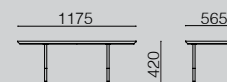

PENGUIN SOFA TABLE

2016 / March

Penguin

PENGUIN SOFA TABLE

DESCRIPTION / sofa table

MATERIAL / beech , steel

DIMENSIONS / L1175 X D565 X H420

COLOR /